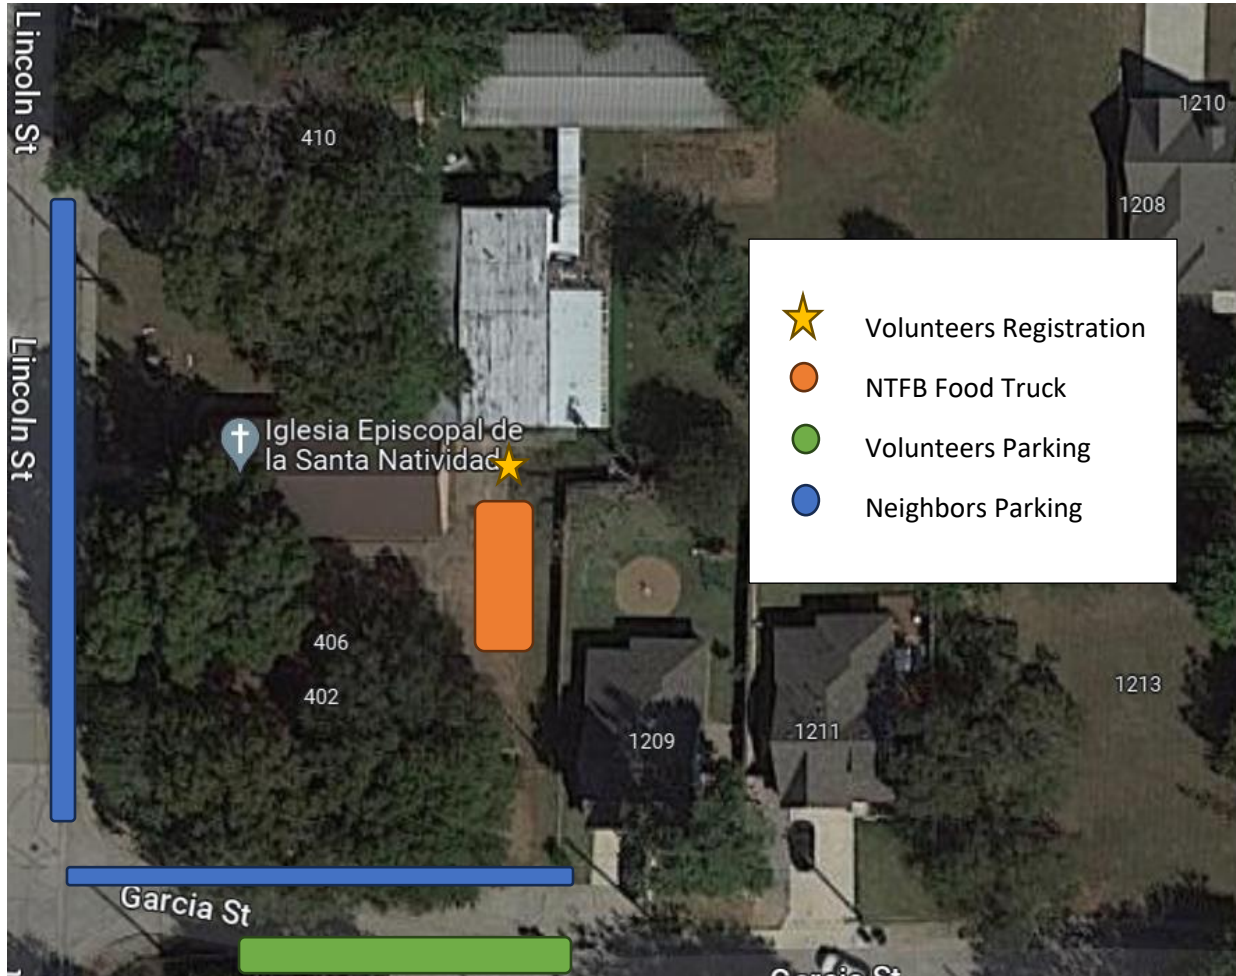

Norma Lowe
IGLESIA EPISCOPAL DE LA SANTA NATIVIDAD

**IGLESIA EPISCOPAL DE
LA SANTA NATIVIDAD
410 LINCOLN STREET
MCKINNEY, TEXAS 75069**